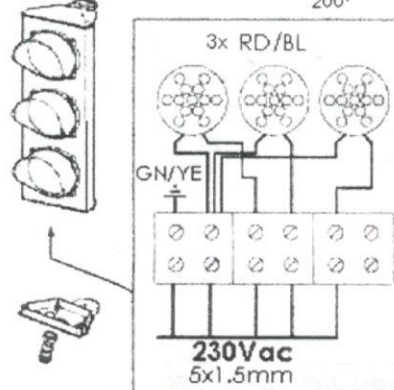

ASF25L3GRV230