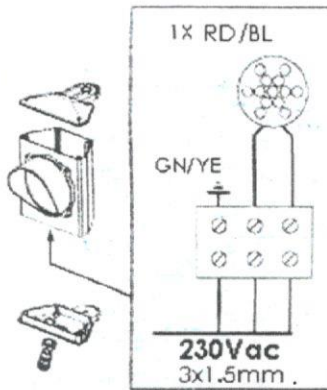

MADE IN ITALY

24V AC/DC 1X 3W

100.000h
180 X 290 X 250 mm
1.5Kg
IP 65

ASF25L1V/G/R

24V AC/DC 2X 3W

100.000h
180 X 290 X 410 mm
2.7 Kg
IP 65

ASF25L2RV

24V AC/DC 3X 3W

100.000h
180 X 290 X 590 mm
3.25 kg
IP 65

ASF25L3GRV

230V AC, max 70W

[ATL max. 2x 40 W]
180 x 290 x 250 mm
1.5 Kg
IP 65

ASF1G/R/V

230V AC, max 70W

[ATL max. 2x 40 W]
180 x 290 x 410 mm
2.7 Kg
IP 65

ASF2RV

230V AC, max 70W

[ATL max. 2x 40 W]
180 x 290 x 590 mm
3.25 Kg
IP 65

ASF3GRV

230Vac, 1X3W

100.000h

180 X 290 X 250 mm

1.5Kg

IP 65

ASF25L1V230/G230/R230**230Vac, 2x3W**

100.000h

180 X 290 X 410 mm

2.7 Kg

IP 65

ASF25L2RV230**230Vac, 3X3W**

100.000h

180 X 290 X 590 mm