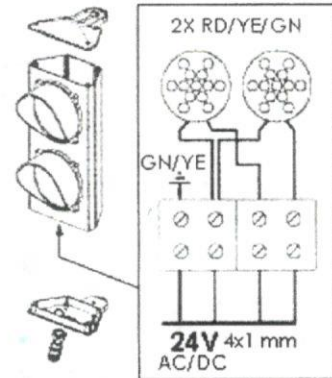

MADE IN ITALY

24V AC/DC 1X 3W

100.000h
180 X 290 X 250 mm
1.5Kg
IP 65

ASF25L1V/G/R

24V AC/DC 2X 3W

100.000h
180 X 290 X 410 mm
2.7 Kg
IP 65

ASF25L2RV

24V AC/DC 3X 3W

100.000h
180 X 290 X 590 mm
3.25 kg
IP 65

ASF25L3GRV

230V AC, max 70W

[ATL max. 2x 40 W]
180 x 290 x 250 mm
1.5 Kg
IP 65

ASF1G/R/V

230V AC, max 70W

[ATL max. 2x 40 W]
180 x 290 x 410 mm
2.7 Kg
IP 65

ASF2RV

230V AC, max 70W

[ATL max. 2x 40 W]
180 x 290 x 590 mm
3.25 Kg
IP 65

ASF3GRV

230Vac, 1X3W

100.000h

180 X 290 X 250 mm

1.5Kg

IP 65

ASF25L1V230/G230/R230**230Vac, 2x3W**

100.000h

180 X 290 X 410 mm

2.7 Kg

IP 65

ASF25L2RV230**230Vac, 3X3W**

100.000h

180 X 290 X 590 mm