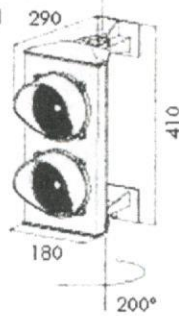

MADE IN ITALY

24V AC/DC 1X 3W

100.000h
180 X 290 X 250 mm
1.5Kg
IP 65

ASF25L1V/G/R

24V AC/DC 2X 3W

100.000h
180 X 290 X 410 mm
2.7 Kg
IP 65

ASF25L2RV

24V AC/DC 3X 3W

100.000h
180 X 290 X 590 mm
3.25 kg
IP 65

ASF25L3GRV

230V AC, max 70W

[ATL max. 2x 40 W]
180 x 290 x 250 mm
1.5 Kg
IP 65

ASF1G/R/V

230V AC, max 70W

[ATL max. 2x 40 W]
180 x 290 x 410 mm
2.7 Kg
IP 65

ASF2RV

230V AC, max 70W

[ATL max. 2x 40 W]
180 x 290 x 590 mm
3.25 Kg
IP 65

ASF3GRV

230Vac, 1X3W

100.000h

180 X 290 X 250 mm

1.5Kg

IP 65

ASF25L1V230/G230/R230**230Vac, 2x3W**

100.000h

180 X 290 X 410 mm

2.7 Kg

IP 65

ASF25L2RV230**230Vac, 3X3W**

100.000h

180 X 290 X 590 mm