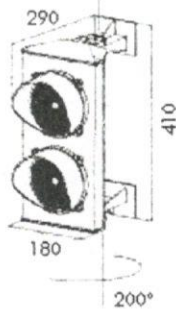

MADE IN ITALY

24V AC/DC 1X 3W

100.000h
180 X 290 X 250 mm
1.5Kg
IP 65

ASF25L1V/G/R

24V AC/DC 2X 3W

100.000h
180 X 290 X 410 mm
2.7 Kg
IP 65

ASF25L2RV

24V AC/DC 3X 3W

100.000h
180 X 290 X 590 mm
3.25 kg
IP 65

ASF25L3GRV

230V AC, max 70W

[ATL max. 2x 40 W]
180 x 290 x 250 mm
1.5 Kg
IP 65

ASF1G/R/V

230V AC, max 70W

[ATL max. 2x 40 W]
180 x 290 x 410 mm
2.7 Kg
IP 65

ASF2RV

230V AC, max 70W

[ATL max. 2x 40 W]
180 x 290 x 590 mm
3.25 Kg
IP 65

ASF3GRV

230Vac, 1X3W

100.000h

180 X 290 X 250 mm

1.5Kg

IP 65

ASF25L1V230/G230/R230**230Vac, 2x3W**

100.000h

180 X 290 X 410 mm

2.7 Kg

IP 65

ASF25L2RV230**230Vac, 3X3W**

100.000h

180 X 290 X 590 mm