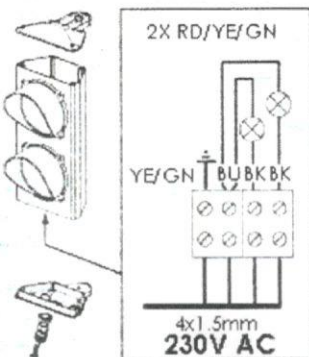

MADE IN ITALY

24V AC/DC 1X 3W

100.000h
180 X 290 X 250 mm
1.5Kg
IP 65

ASF25L1V/G/R

24V AC/DC 2X 3W

100.000h
180 X 290 X 410 mm
2.7 Kg
IP 65

ASF25L2RV

24V AC/DC 3X 3W

100.000h
180 X 290 X 590 mm
3.25 kg
IP 65

ASF25L3GRV

230V AC, max 70W

[ATL max. 2x 40 W]
180 x 290 x 250 mm
1.5 Kg
IP 65

ASF1G/R/V

230V AC, max 70W

[ATL max. 2x 40 W]
180 x 290 x 410 mm
2.7 Kg
IP 65

ASF2RV

230V AC, max 70W

[ATL max. 2x 40 W]
180 x 290 x 590 mm
3.25 Kg
IP 65

ASF3GRV

230Vac, 1X3W

100.000h

180 X 290 X 250 mm

1.5Kg

IP 65

ASF25L1V230/G230/R230**230Vac, 2x3W**

100.000h

180 X 290 X 410 mm

2.7 Kg

IP 65

ASF25L2RV230**230Vac, 3X3W**

100.000h

180 X 290 X 590 mm