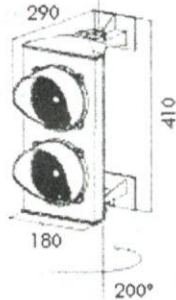

MADE IN ITALY

24V AC/DC 1X 3W

100.000h
180 X 290 X 250 mm
1.5Kg
IP 65

ASF25L1V/G/R

24V AC/DC 2X 3W

100.000h
180 X 290 X 410 mm
2.7 Kg
IP 65

ASF25L2RV

24V AC/DC 3X 3W

100.000h
180 X 290 X 590 mm
3.25 kg
IP 65

ASF25L3GRV

230V AC, max 70W

[ATL max. 2x 40 W]
180 x 290 x 250 mm
1.5 Kg
IP 65

ASF1G/R/V

230V AC, max 70W

[ATL max. 2x 40 W]
180 x 290 x 410 mm
2.7 Kg
IP 65

ASF2RV

230V AC, max 70W

[ATL max. 2x 40 W]
180 x 290 x 590 mm
3.25 Kg
IP 65

ASF3GRV

230Vac, 1X3W

100.000h

180 X 290 X 250 mm

1.5Kg

IP 65

ASF25L1V230/G230/R230**230Vac, 2x3W**

100.000h

180 X 290 X 410 mm

2.7 Kg

IP 65

ASF25L2RV230**230Vac, 3X3W**

100.000h

180 X 290 X 590 mm