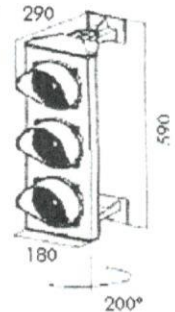

MADE IN ITALY

24V AC/DC 1X 3W

100.000h
180 X 290 X 250 mm
1.5Kg
IP 65

ASF25L1V/G/R

24V AC/DC 2X 3W

100.000h
180 X 290 X 410 mm
2.7 Kg
IP 65

ASF25L2RV

24V AC/DC 3X 3W

100.000h
180 X 290 X 590 mm
3.25 kg
IP 65

ASF25L3GRV

230V AC, max 70W

[ATL max. 2x 40 W]
180 x 290 x 250 mm
1.5 Kg
IP 65

ASF1G/R/V

230V AC, max 70W

[ATL max. 2x 40 W]
180 x 290 x 410 mm
2.7 Kg
IP 65

ASF2RV

230V AC, max 70W

[ATL max. 2x 40 W]
180 x 290 x 590 mm
3.25 Kg
IP 65

ASF3GRV

230Vac, 1X3W

100.000h

180 X 290 X 250 mm

1.5Kg

IP 65

ASF25L1V230/G230/R230**230Vac, 2x3W**

100.000h

180 X 290 X 410 mm

2.7 Kg

IP 65

ASF25L2RV230**230Vac, 3X3W**

100.000h

180 X 290 X 590 mm