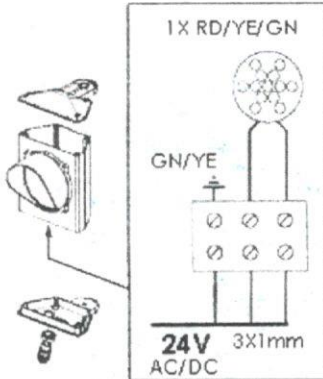

MADE IN ITALY

24V AC/DC 1X 3W

100.000h
180 X 290 X 250 mm
1.5Kg
IP 65

ASF25L1V/G/R

24V AC/DC 2X 3W

100.000h
180 X 290 X 410 mm
2.7 Kg
IP 65

ASF25L2RV

24V AC/DC 3X 3W

100.000h
180 X 290 X 590 mm
3.25 kg
IP 65

ASF25L3GRV

230V AC, max 70W

[ATL max. 2x 40 W]
180 x 290 x 250 mm
1.5 Kg
IP 65

ASF1G/R/V

230V AC, max 70W

[ATL max. 2x 40 W]
180 x 290 x 410 mm
2.7 Kg
IP 65

ASF2RV

230V AC, max 70W

[ATL max. 2x 40 W]
180 x 290 x 590 mm
3.25 Kg
IP 65

ASF3GRV

230Vac, 1X3W

100.000h

180 X 290 X 250 mm

1.5Kg

IP 65

ASF25L1V230/G230/R230**230Vac, 2x3W**

100.000h

180 X 290 X 410 mm

2.7 Kg

IP 65

ASF25L2RV230**230Vac, 3X3W**

100.000h

180 X 290 X 590 mm