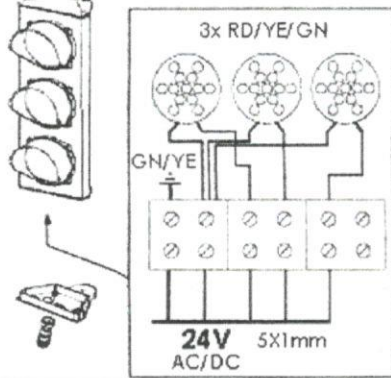

MADE IN ITALY

24V AC/DC 1X 3W

100.000h
180 X 290 X 250 mm
1.5Kg
IP 65

ASF25L1V/G/R

24V AC/DC 2X 3W

100.000h
180 X 290 X 410 mm
2.7 Kg
IP 65

ASF25L2RV

24V AC/DC 3X 3W

100.000h
180 X 290 X 590 mm
3.25 kg
IP 65

ASF25L3GRV

230V AC, max 70W

[ATL max. 2x 40 W]
180 x 290 x 250 mm
1.5 Kg
IP 65

ASF1G/R/V

230V AC, max 70W

[ATL max. 2x 40 W]
180 x 290 x 410 mm
2.7 Kg
IP 65

ASF2RV

230V AC, max 70W

[ATL max. 2x 40 W]
180 x 290 x 590 mm
3.25 Kg
IP 65

ASF3GRV

230Vac, 1X3W

100.000h

180 X 290 X 250 mm

1.5Kg

IP 65

ASF25L1V230/G230/R230**230Vac, 2x3W**

100.000h

180 X 290 X 410 mm

2.7 Kg

IP 65

ASF25L2RV230**230Vac, 3X3W**

100.000h

180 X 290 X 590 mm