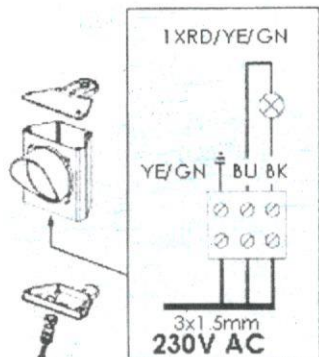

MADE IN ITALY

24V AC/DC 1X 3W

100.000h
180 X 290 X 250 mm
1.5Kg
IP 65

ASF25L1V/G/R

24V AC/DC 2X 3W

100.000h
180 X 290 X 410 mm
2.7 Kg
IP 65

ASF25L2RV

24V AC/DC 3X 3W

100.000h
180 X 290 X 590 mm
3.25 kg
IP 65

ASF25L3GRV

230V AC, max 70W

[ATL max. 2x 40 W]
180 x 290 x 250 mm
1.5 Kg
IP 65

ASF1G/R/V

230V AC, max 70W

[ATL max. 2x 40 W]
180 x 290 x 410 mm
2.7 Kg
IP 65

ASF2RV

230V AC, max 70W

[ATL max. 2x 40 W]
180 x 290 x 590 mm
3.25 Kg
IP 65

ASF3GRV

230Vac, 1X3W

100.000h

180 X 290 X 250 mm

1.5Kg

IP 65

ASF25L1V230/G230/R230**230Vac, 2x3W**

100.000h

180 X 290 X 410 mm

2.7 Kg

IP 65

ASF25L2RV230**230Vac, 3X3W**

100.000h

180 X 290 X 590 mm