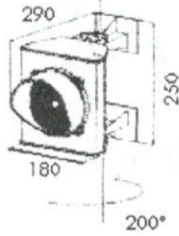

MADE IN ITALY

24V AC/DC 1X 3W

100.000h
180 X 290 X 250 mm
1.5Kg
IP 65

ASF25L1V/G/R

24V AC/DC 2X 3W

100.000h
180 X 290 X 410 mm
2.7 Kg
IP 65

ASF25L2RV

24V AC/DC 3X 3W

100.000h
180 X 290 X 590 mm
3.25 kg
IP 65

ASF25L3GRV

230V AC, max 70W

[ATL max. 2x 40 W]
180 x 290 x 250 mm
1.5 Kg
IP 65

ASF1G/R/V

230V AC, max 70W

[ATL max. 2x 40 W]
180 x 290 x 410 mm
2.7 Kg
IP 65

ASF2RV

230V AC, max 70W

[ATL max. 2x 40 W]
180 x 290 x 590 mm
3.25 Kg
IP 65

ASF3GRV

230Vac, 1X3W

100.000h

180 X 290 X 250 mm

1.5Kg

IP 65

ASF25L1V230/G230/R230**230Vac, 2x3W**

100.000h

180 X 290 X 410 mm

2.7 Kg

IP 65

ASF25L2RV230**230Vac, 3X3W**

100.000h

180 X 290 X 590 mm