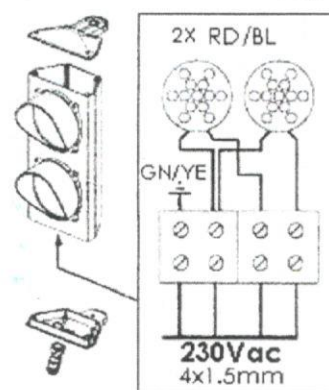

MADE IN ITALY

24V AC/DC 1X 3W

100.000h
180 X 290 X 250 mm
1.5Kg
IP 65

ASF25L1V/G/R

24V AC/DC 2X 3W

100.000h
180 X 290 X 410 mm
2.7 Kg
IP 65

ASF25L2RV

24V AC/DC 3X 3W

100.000h
180 X 290 X 590 mm
3.25 kg
IP 65

ASF25L3GRV

230V AC, max 70W

[ATL max. 2x 40 W]
180 x 290 x 250 mm
1.5 Kg
IP 65

ASF1G/R/V

230V AC, max 70W

[ATL max. 2x 40 W]
180 x 290 x 410 mm
2.7 Kg
IP 65

ASF2RV

230V AC, max 70W

[ATL max. 2x 40 W]
180 x 290 x 590 mm
3.25 Kg
IP 65

ASF3GRV

230Vac, 1X3W

100.000h

180 X 290 X 250 mm

1.5Kg

IP 65

ASF25L1V230/G230/R230**230Vac, 2x3W**

100.000h

180 X 290 X 410 mm

2.7 Kg

IP 65

ASF25L2RV230**230Vac, 3X3W**

100.000h

180 X 290 X 590 mm