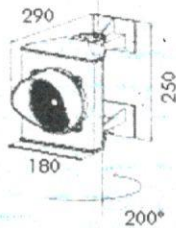

MADE IN ITALY

24V AC/DC 1X 3W

100.000h
180 X 290 X 250 mm
1.5Kg
IP 65

ASF25L1V/G/R

24V AC/DC 2X 3W

100.000h
180 X 290 X 410 mm
2.7 Kg
IP 65

ASF25L2RV

24V AC/DC 3X 3W

100.000h
180 X 290 X 590 mm
3.25 kg
IP 65

ASF25L3GRV

230V AC, max 70W

[ATL max. 2x 40 W]
180 x 290 x 250 mm
1.5 Kg
IP 65

ASF1G/R/V

230V AC, max 70W

[ATL max. 2x 40 W]
180 x 290 x 410 mm
2.7 Kg
IP 65

ASF2RV

230V AC, max 70W

[ATL max. 2x 40 W]
180 x 290 x 590 mm
3.25 Kg
IP 65

ASF3GRV

230Vac, 1X3W

100.000h

180 X 290 X 250 mm

1.5Kg

IP 65

ASF25L1V230/G230/R230**230Vac, 2x3W**

100.000h

180 X 290 X 410 mm

2.7 Kg

IP 65

ASF25L2RV230**230Vac, 3X3W**

100.000h

180 X 290 X 590 mm