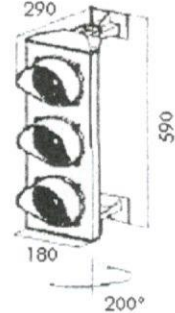

MADE IN ITALY

24V AC/DC 1X 3W

100.000h
180 X 290 X 250 mm
1.5Kg
IP 65

ASF25L1V/G/R

24V AC/DC 2X 3W

100.000h
180 X 290 X 410 mm
2.7 Kg
IP 65

ASF25L2RV

24V AC/DC 3X 3W

100.000h
180 X 290 X 590 mm
3.25 kg
IP 65

ASF25L3GRV

230V AC, max 70W

[ATL max. 2x 40 W]
180 x 290 x 250 mm
1.5 Kg
IP 65

ASF1G/R/V

230V AC, max 70W

[ATL max. 2x 40 W]
180 x 290 x 410 mm
2.7 Kg
IP 65

ASF2RV

230V AC, max 70W

[ATL max. 2x 40 W]
180 x 290 x 590 mm
3.25 Kg
IP 65

ASF3GRV

230Vac, 1X3W

100.000h

180 X 290 X 250 mm

1.5Kg

IP 65

ASF25L1V230/G230/R230**230Vac, 2x3W**

100.000h

180 X 290 X 410 mm

2.7 Kg

IP 65

ASF25L2RV230**230Vac, 3X3W**

100.000h

180 X 290 X 590 mm