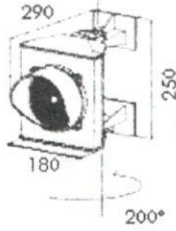

MADE IN ITALY

24V AC/DC 1X 3W

100.000h
180 X 290 X 250 mm
1.5Kg
IP 65

ASF25L1V/G/R

24V AC/DC 2X 3W

100.000h
180 X 290 X 410 mm
2.7 Kg
IP 65

ASF25L2RV

24V AC/DC 3X 3W

100.000h
180 X 290 X 590 mm
3.25 kg
IP 65

ASF25L3GRV

230V AC, max 70W

[ATL max. 2x 40 W]
180 x 290 x 250 mm
1.5 Kg
IP 65

ASF1G/R/V

230V AC, max 70W

[ATL max. 2x 40 W]
180 x 290 x 410 mm
2.7 Kg
IP 65

ASF2RV

230V AC, max 70W

[ATL max. 2x 40 W]
180 x 290 x 590 mm
3.25 Kg
IP 65

ASF3GRV

230Vac, 1X3W

100.000h

180 X 290 X 250 mm

1.5Kg

IP 65

ASF25L1V230/G230/R230**230Vac, 2x3W**

100.000h

180 X 290 X 410 mm

2.7 Kg

IP 65

ASF25L2RV230**230Vac, 3X3W**

100.000h

180 X 290 X 590 mm