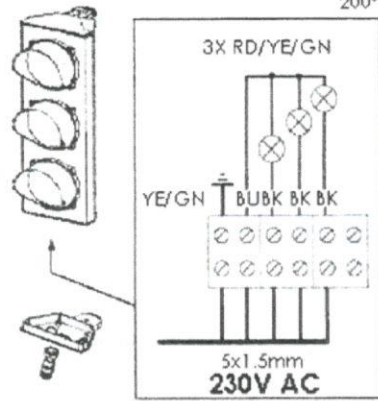

MADE IN ITALY

24V AC/DC 1X 3W

100.000h
180 X 290 X 250 mm
1.5Kg
IP 65

ASF25L1V/G/R

24V AC/DC 2X 3W

100.000h
180 X 290 X 410 mm
2.7 Kg
IP 65

ASF25L2RV

24V AC/DC 3X 3W

100.000h
180 X 290 X 590 mm
3.25 kg
IP 65

ASF25L3GRV

230V AC, max 70W

[ATL max. 2x 40 W]
180 x 290 x 250 mm
1.5 Kg
IP 65

ASF1G/R/V

230V AC, max 70W

[ATL max. 2x 40 W]
180 x 290 x 410 mm
2.7 Kg
IP 65

ASF2RV

230V AC, max 70W

[ATL max. 2x 40 W]
180 x 290 x 590 mm
3.25 Kg
IP 65

ASF3GRV

230Vac, 1X3W

100.000h

180 X 290 X 250 mm

1.5Kg

IP 65

ASF25L1V230/G230/R230**230Vac, 2x3W**

100.000h

180 X 290 X 410 mm

2.7 Kg

IP 65

ASF25L2RV230**230Vac, 3X3W**

100.000h

180 X 290 X 590 mm