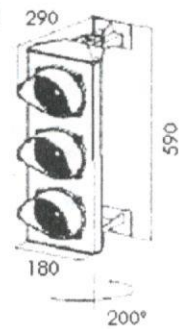

ASF25L3GRV230